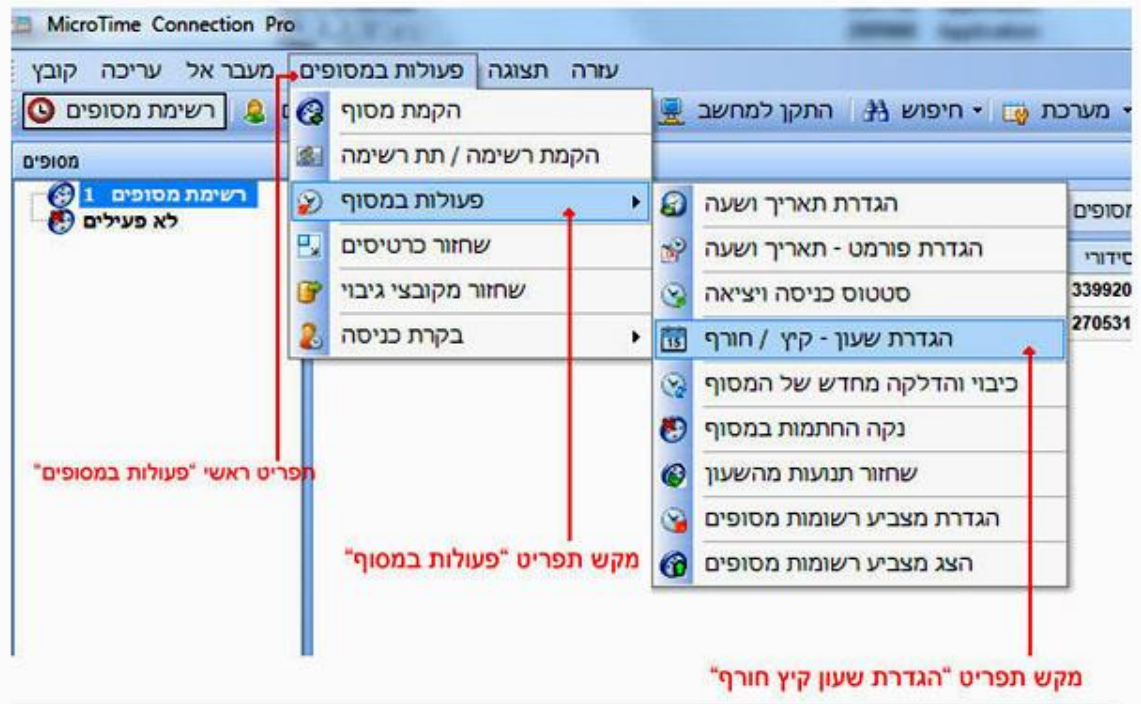

## הגדרת שעון קיץ / חורף 2021 - 2022 בשעוני נוכחות "מיקרוטיים"

**שעון קיץ 2021** יחל בתאריך 26/03/2021 בשעה 02:00, (בלילה שבין חמישי לשישי), השעון יוזז קדימה לשעה 03:00

**שעון חורף 2021 / 2022** יחל בתאריך 31/10/2021 בשעה 02:00, (בלילה שבין שבת לראשון), השעון יוזז אחורה לשעה 01:00

שעון קיץ - יש להגדיר שעה ותאריך המוגדרים כשעון קיץ (יש לנוע עם מקשי החצים ימינה ושמאלה למילוי השדות)  
 שעון חורף - יש להגדיר שעה ותאריך המוגדרים כשעון חורף (יש לנוע עם מקשי החצים ימינה ושמאלה למילוי השדות)  
 מקש "שלח" - יש ללחוץ על מקש "שלח" לאחר הזנת תאריך ושעה עבור שעון קיץ חורף לעדכון השעונים ולהמתין לסיום הפעולה