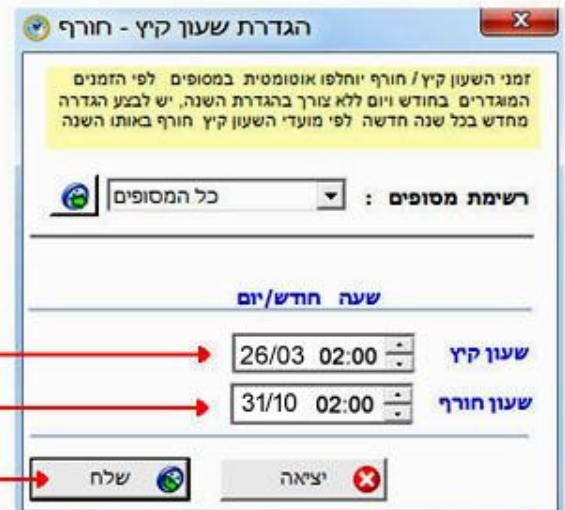

## הגדרת שעון קיץ / חורף 2021 - 2022 בשעוני נוכחות "מיקרוטיים"

**שעון קיץ 2021** יחל בתאריך 26/03/2021 בשעה 02:00, (בלילה שבין חמישי לשישי), השעון יוזז קדימה לשעה 03:00

**שעון חורף 2021 / 2022** יחל בתאריך 31/10/2021 בשעה 02:00, (בלילה שבין שבת לראשון), השעון יוזז אחורה לשעה 01:00

שעון קיץ - יש להגדיר שעה ותאריך המוגדרים כשעון קיץ (יש לנוע עם מקשי החצים ימינה ושמאלה למילוי השדות)  
 שעון חורף - יש להגדיר שעה ותאריך המוגדרים כשעון חורף (יש לנוע עם מקשי החצים ימינה ושמאלה למילוי השדות)  
 מקש "שלח" - יש ללחוץ על מקש "שלח" לאחר הזנת תאריך ושעה עבור שעון קיץ חורף לעדכון השעונים ולהמתין לסיום הפעולה