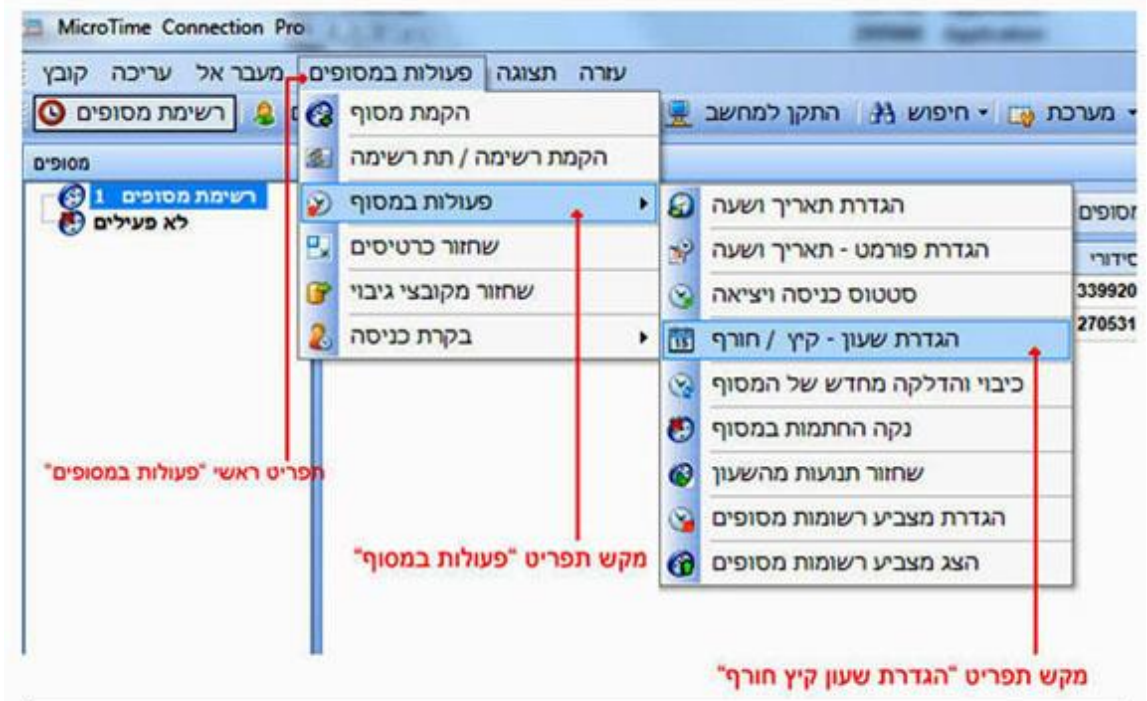

## הגדרת שעון קיץ / חורף - 2024 בשעוני נוכחות "מיקרוטיים"

שעון קיץ 2024 יחל בתאריך 29/03/2024 בשעה 02:00, (בלילה שבין חמישי לשישי), השעון יוזז קדימה לשעה 03:00

שעון חורף 2024 יחל בתאריך 27/10/2024 בשעה 02:00, (בלילה שבין שבת לראשון), השעון יוזז אחורה לשעה 01:00

שעון קיץ - יש להגדיר שעה ותאריך המוגדרים כשעון קיץ (יש לנוע עם מקשי החצים ימינה ושמאלה למילוי השדות)  
שעון חורף - יש להגדיר שעה ותאריך המוגדרים כשעון חורף (יש לנוע עם מקשי החצים ימינה ושמאלה למילוי השדות)  
מקש "שלח" - יש ללחוץ על מקש "שלח" לאחר הזנת תאריך ושעה עבור שעון קיץ חורף לעדכון השעונים ולהמתין לסיום הפעולה